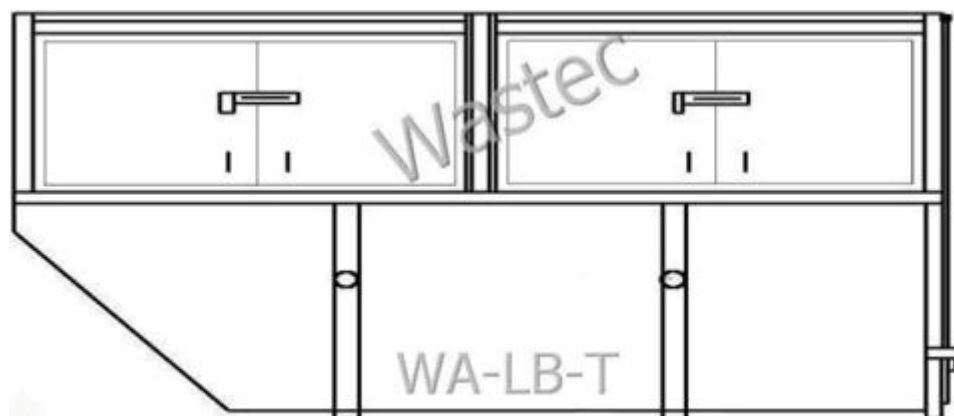

Täckt container med dörrar och bakre lucka för liftdumper WA-LB-T

Användningsområde allroundtransport.

Containertypen är lämpad för tunga material och kräver mindre utrymme

Container liftdumper, enligt SS 3020

- Plåt kvalitet: S235
- Botten: 4 mm
- Sidor: 4 mm
- Dörrar, lucka: 4 mm
- Profiler: 4/5 mm

Ytbehandling:

Behållarna blåstras enligt SA-2,5

Grund färg 60 ym vattenbaserad akryl

Toppfärg 60 ym vattenbaserad akryl

Totalt 120 ym

Som tillval kan man beställa produkten lackerad med 2-komponent(epoxi) grund och täckfärg.

Övrigt:

Som standard tillverkas behållare med 4 st, $\varnothing$ 20 mm dräneringshåll i botten

Modell	m³	Längd* (mm)	Bredd* (mm)	Höjd* (mm)	ca vikt (kg)
WA-LB-T-8	8	3050	1900	1900	1050
WA-LB-T-10	10	3600	1900	1900	1230
WA-LB-T-15	15	4500	1865	2200	1470

*Tabellen avser utvändiga mått på container.